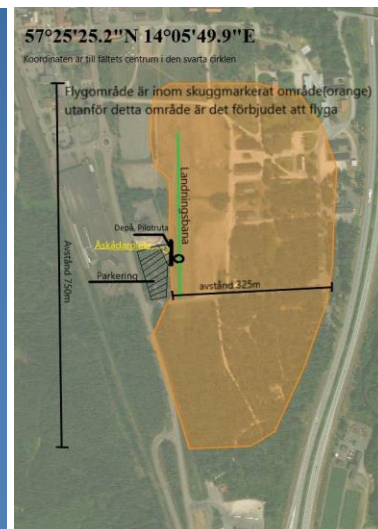

Rfk Skilling Modellflygträff 2024

Rfk Skilling bjuder in till modellflygträff den 9-11 Augusti.

Välkomna till modellflygträff hos Rfk Skilling i Skillingaryd den 9-11 Augusti på vårt modellflygfält "slätten". Modellflygfältet är ett 300m långt gräsfält som lämpar sig för det mesta inom modellflyg.

Vi börjar arrangemanget på fredag eftermiddag och avslutar på söndagen vid tvåtiden. Fritt att flyga hela söndagseftermiddagen.

Huvudflygdag är på lördagen. Vi kommer att ha enkelt fika och grilla hamburgare vid vissa tillfällen.

Flygning sker mellan kl 09:00-21:00 alla dagar på vårt modellflygfält.

Elflyg av tystare typ kan flygas 07:00-00:00.

Piloter ska vara anslutna till Smff eller Rcff för att få flyga på vårt modellflygfält.

Camping kommer att vara möjlig under helgen. Slamtoalett finns, dricksvatten finns och tvättställ. El till camping kommer att finnas. Dusch kommer att finnas möjligt på annan plats under helgen.

För att hitta till fältet, se kartan nedan. Avfart från E4 vid trafikplats 87, Skillingaryd Södra. Kör mot samhället till skylt vid Södra vägen 11.

Arrangör: Rfk Skilling. För mer information kontakta modellflygtraff@rfkskilling.se eller ring Mattias Andersson, 070- 318 25 57 kväll & helg.

Reservation mot ändringar.

Gör ett besök på vår hemsida www.rfkskilling.se för att se mer information om klubben.

Välkomna!